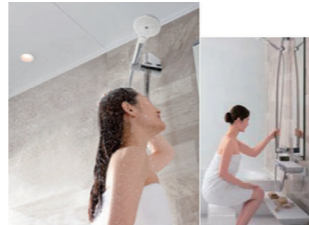

コンフォートシャワーバー

高さも、角度も自由自在。

頭上から降り注ぐシャワーは、想像以上に爽快な浴び心地。前出のあるアーチ形状で手すりとしても使いやすい。