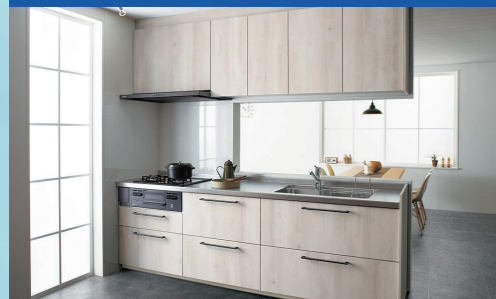

## システムキッチン — いつも暮らしの真ん中にあるもの —

ミッテ I型

定価 1,566,620円(税込)  
**680,000円** (税込) **57% OFF**