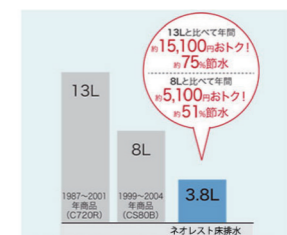

超節水

便器洗浄水量を13Lから3.8Lへ。13L便器に比べて約75%も節水。